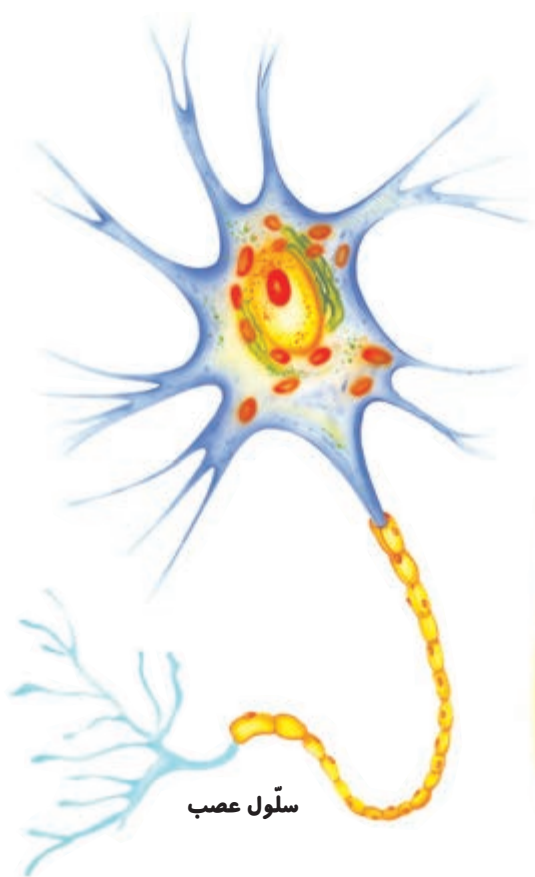

○ آزمایش کنید

- ۱ پیازی را بردارید و یک تکه از آن را ببرید.
- ۲ لایه‌ی نازک روی آن را جدا کنید.
- ۳ این لایه را روی تیغه‌ی شیشه‌ای (لام) قرار دهید و یک قطره آب روی آن بریزید.
- ۴ لام را زیر میکروسکوپ قرار دهید و مشاهده کنید.
- ۵ تصویری را که زیر میکروسکوپ مشاهده می‌کنید، روی کاغذ بکشید.

مشاهده کنید

یک تخم مرغ خام را در ظرفی بشکنید.
آن را مشاهده کنید؛ چه قسمت هایی را می بینید؟
هر سلول مانند یک تخم مرغ خام، سه بخش دارد:

۱ پوششی در اطراف سلول.

۲ مایع غلیظی به نام سیتوپلاسم که تمام سلول را پر می کند و مانند سفیده ی تخم مرغ است.

۳ هسته ای کوچک در داخل سیتوپلاسم.

شکل و اندازه ی سلول ها : شکل و اندازه ی سلول ها با هم تفاوت دارد. به شکل های بعضی سلول های بدن انسان نگاه کنید؛ چه تفاوت هایی بین آن ها وجود دارد؟ چه شباهت هایی دارند؟

سلول عصب

سلول استخوان

سلول ماهیچه

سلول دیواره ی روده ی باریک